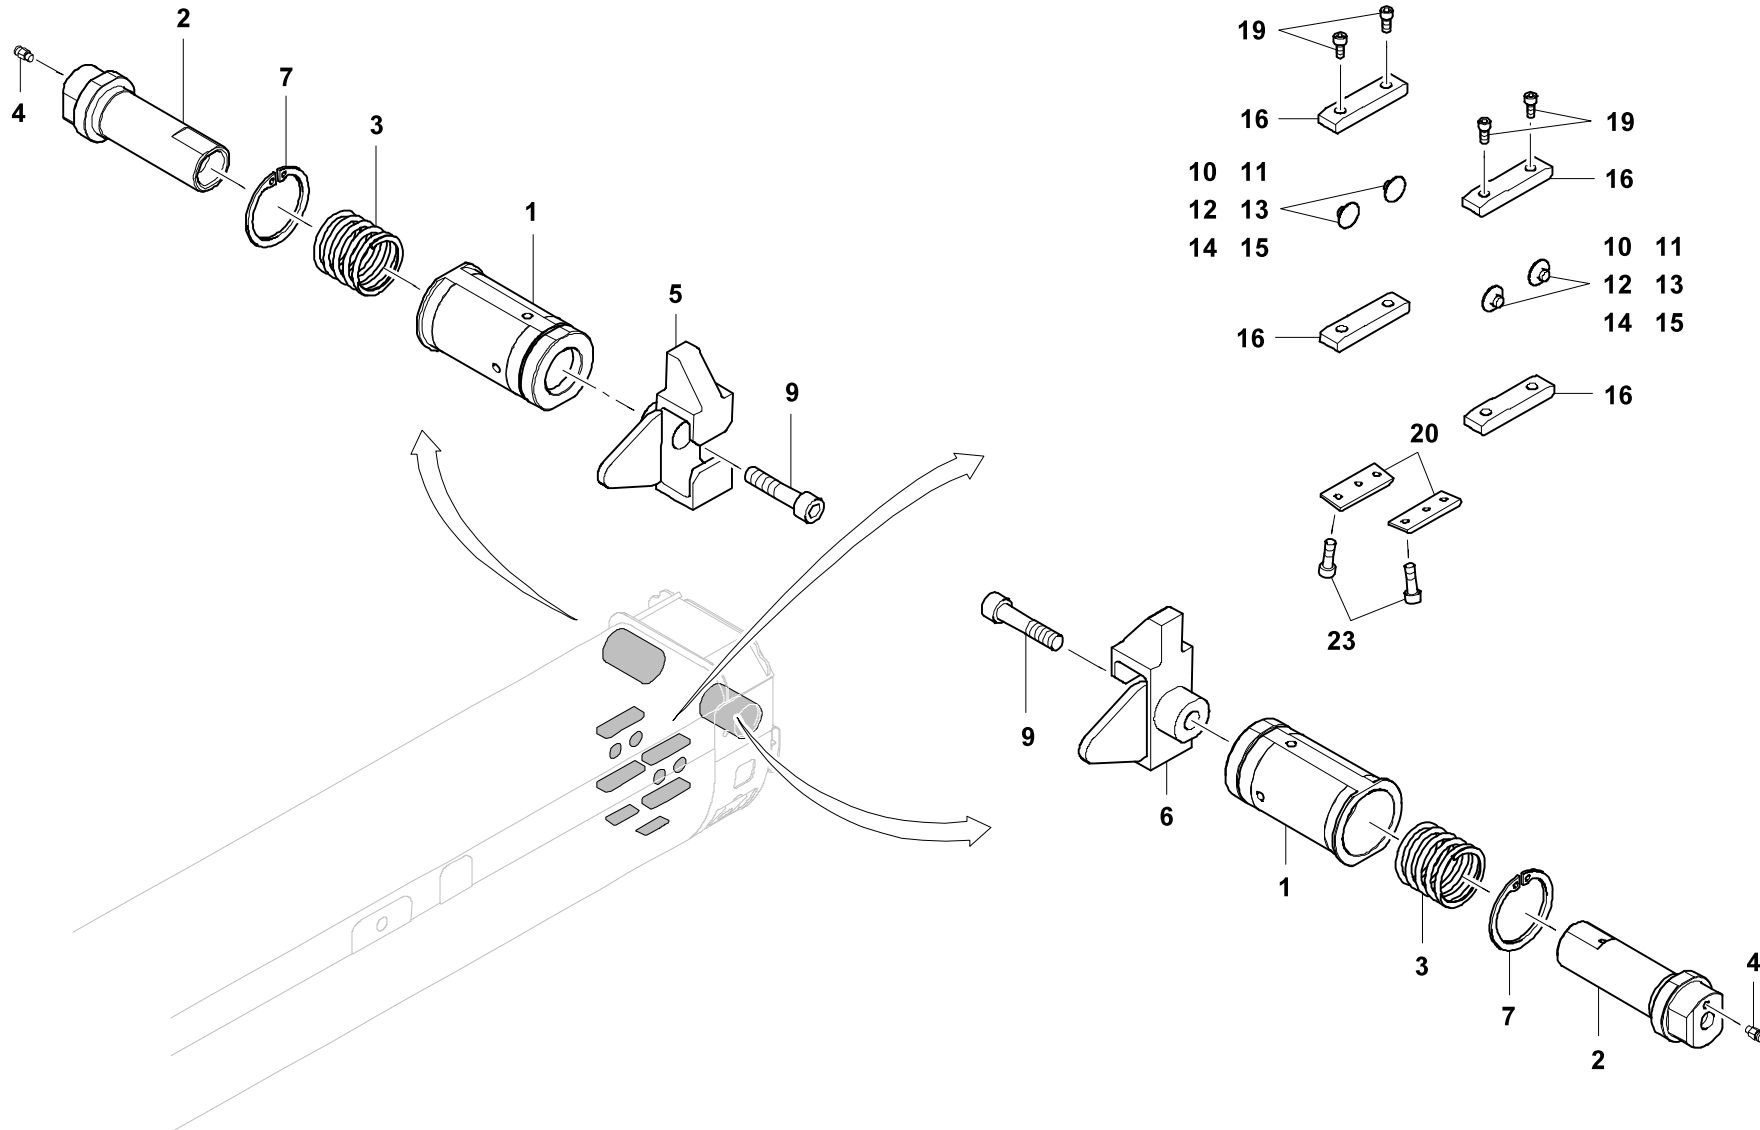

GROVE

EINBAUTEILE TELESKOP 5
 COMPONENT PARTS TELESCOPIC PART 5

BILDTAFEL
 PICTORIAL DISPLAY

GMK 5130

04.11

3156876-ETL D

3/5

G 506

69 70 71 72
 73 100 101 102
 103 104 105 106
 107 108 109 110
 111 112

69 70 71 72
 73 100 101 102
 103 104 105 106
 107 108 109 110
 111 112

GROVE

EINBAUTEILE TELESKOP 5
COMPONENT PARTS TELESCOPIC PART 5

BILDTAFEL
PICTORIAL DISPLAY

GMK 5130

04.11

3156876-ETL D

4/5

G 506

EINBAUTEILE TELESKOP 5
COMPONENT PARTS TELESCOPIC PART 5

BILDTAFEL
PICTORIAL DISPLAY